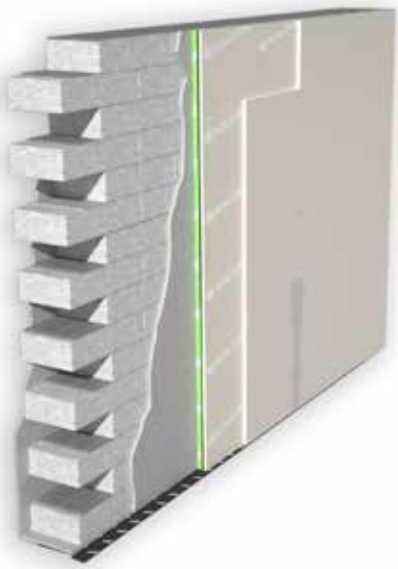

Descoperi
Tehnic
Foaie

REWALL 40

Izolatie termoacustica de inalta performanta realizata din panou cuplat compus din fibra de poliester, granule de cauciuc SBR si gips-carton.