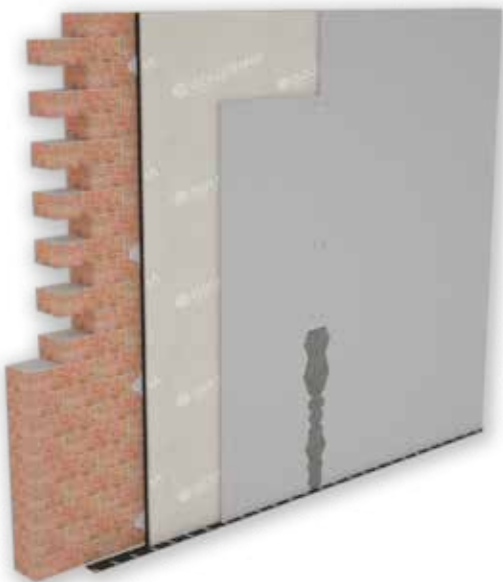

# REWALL 40 - MUSTWALL 33B

Datorită gamei noastre reînnoite de panouri de izolare a zgomotului aerian pentru un singur perete, obțineți cea mai bună performanță acustică folosind 90% materiale reciclate.

	Grosime	Transmitere Pierdere $R_w$	Reacție a concedia
<b>REWALL 40</b>	40 mm	$\geq 57$ dB	B-s1,d0
<b>MUSTWALL 33B</b>	33 mm	$\geq 54$ dB	B-s1,d0

Economie de spațiu  
soluție datorită  
grosimi mici.

Înalt  
mecanic  
stabilitate  
garantată de  
gips carton.

Curat  
instalare  
fără  
lucrări de zidărie.

Descoperi  
Tehnic  
Foaie

#### REWALL 40

Izolatie termoacustica de inalta performanta realizata din panou cuplat compus din fibra de poliester, granule de cauciuc SBR si gips-carton.

Descoperi  
Tehnic  
Foaie